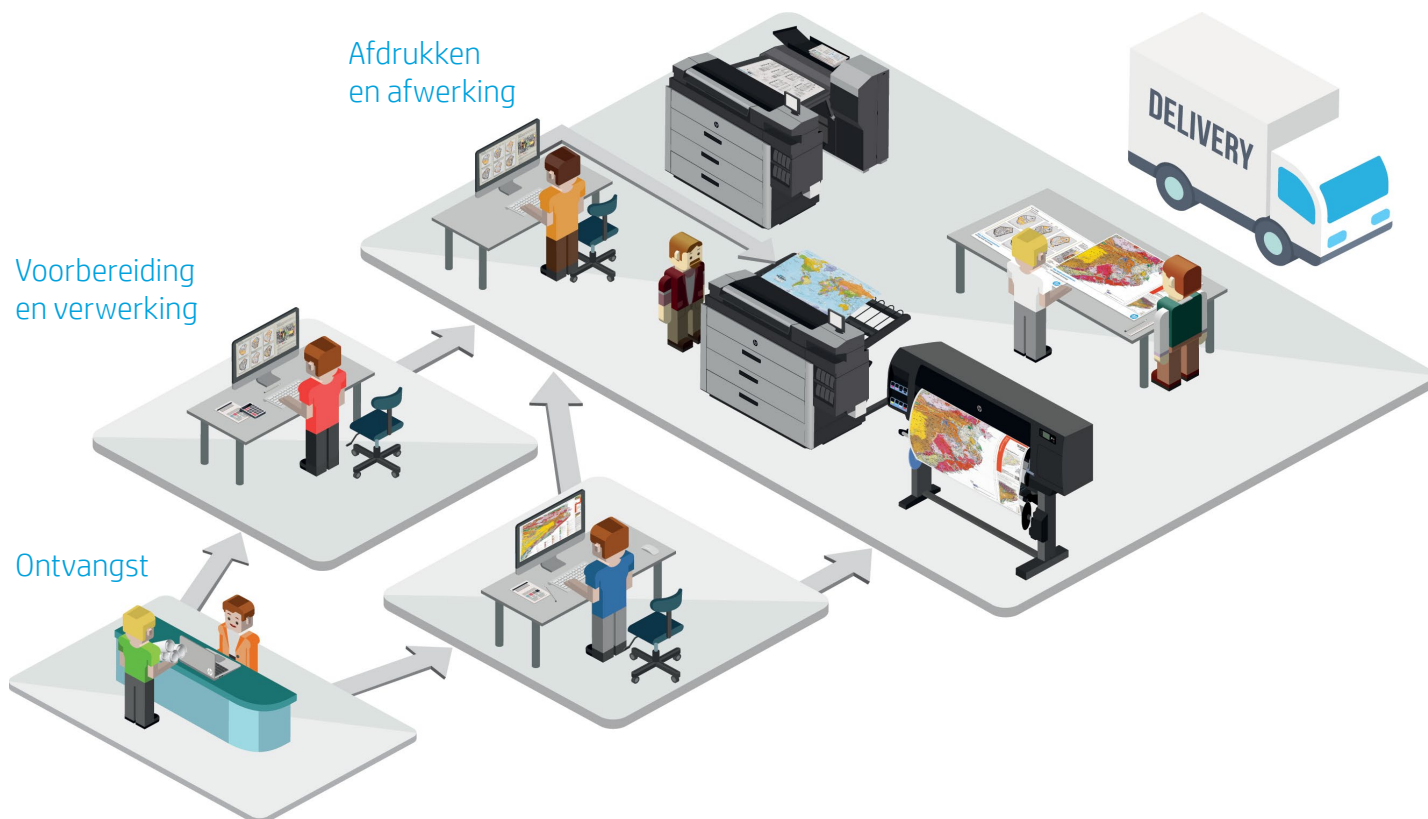

- De voorbereidingsoperator gebruikt de HP SmartStream-software om eenvoudig de juiste instellingen toe te passen op basis van de wensen van de klant
  - Automatische detectie van alle mogelijke problemen met de PDF (ontbrekende lettertypen, enz.) met de geïntegreerde Adobe PDF Print Engine 3²
  - Het aantal stappen/muisklikken dat nodig is voor afdrucken wordt geminimaliseerd dankzij aangepaste voorinstellingen en extractie-opties
  - HP Crystal Preview Technology laat precies zien hoe technische inhoud en kleur worden afgedrukt. U kunt precies zien hoe inhoud met grafische details eruit zal komen te zien, omdat de preview als kleurproef met zachte kleuren op de toegewezen media wordt afgedrukt.
- De voorbereidingsoperator zendt de taak naar een afdrukoperator en deze voltooit de voorbereiding van het bestand voor het afdrucken of zendt de taak direct door naar een specifieke printer
- De taak wordt verzonden naar de printer, waarbij wordt geprofiteerd van de uitzonderlijk hoge verwerkingssnelheid van de HP SmartStream-software.

Afdrukken en afwerking

- HP SmartStream-software geeft de afdrukwachtrij van alle aangesloten HP PageWide XL- en HP DesignJet-productieprinters weer
- Zodra de taak is afgedrukt, kunt u het tabblad Taakgeschiedenis gebruiken om eenvoudig herhaalde afdrucken te maken en kunt u de Taaksamenvatting gebruiken voor nauwkeurigere facturatie.