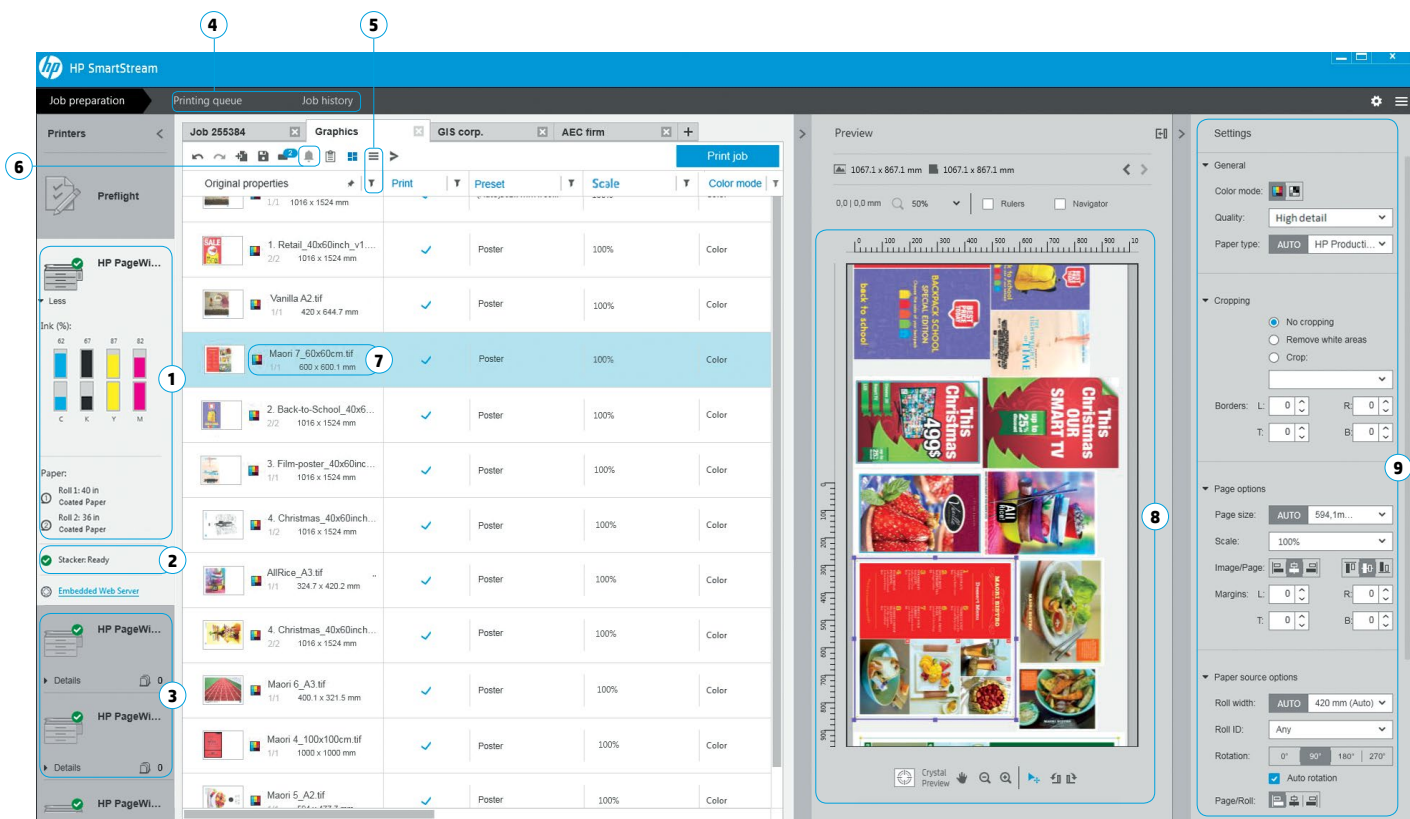

## EFFICIËNTIE

Uw productieworkflow loopt gewoon beter

- Verbeter de **workflowefficiëntie** van uw technische productie voor omgevingen met één of meerdere operators
- Geef uw productieworkflow een impuls met de intuïtieve HP SmartStream Preflight Manager
- Maak gebruik van HP PageWide XL, HP DesignJet-productieaccessoires, zoals een online vouwer of een stapelaar die is geïntegreerd of een hoge capaciteit heeft
- Beheer alle aangesloten HP PageWide XL- en HP DesignJet Production-printers in uw bezit

## HP SmartStream-software: Vergroot uw productiviteit en de efficiëntie van uw operator

1. Gedetailleerde informatie over de printerstatus, het inktniveau en de pagina's in de wachtrij die moeten worden afgedrukt
2. Integratie van productieaccessoires: online vouwer, stapelaar met hoge capaciteit en stapelaar bovenop de printer
3. Ondersteuning voor meerdere printers: beheer alle aangesloten HP PageWide XL- en HP DesignJet-productieprinters in uw bezit
4. Visualiseer de status van uw taak met de Afdrukwachtrij en het paneel Taakgeschiedenis. Met taakgeschiedenis kunt u gemakkelijk een taak opnieuw afdrukken
5. Filteroptie en extractfunctie: beheer van taken met veel pagina's
6. Oplossingscentrum: automatische detectie van potentiële problemen met de PDF en indeling
7. Formaat en type papier (kleur of monochroom) wordt automatisch gedetecteerd
8. HP Crystal Preview Technology: zie een voorbeeldweergave van de kleur zoals deze afgedrukt zal worden
9. Pas uw afdrukinstellingen aan per pagina, bestand of taak