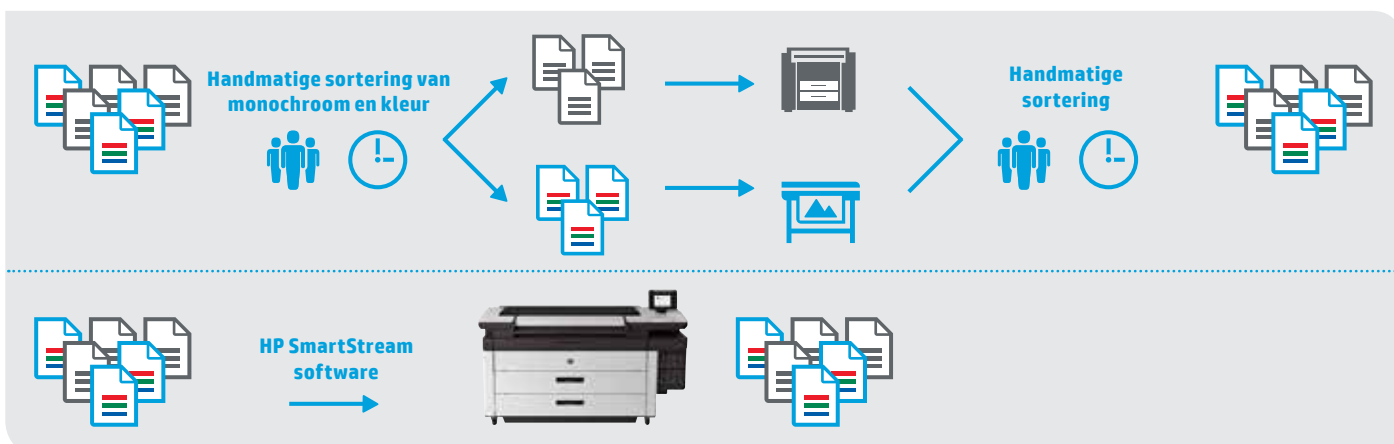

Zet een nieuwe kwaliteitsstandaard voor technische documenten

HP 841 PageWide XL-printkoppen die met HP PageWide XL-inkt op pigmentbasis werken, zijn ontworpen voor duurzame afdrukken van een hoge kwaliteit met donker zwart en levendige kleuren.

Punten worden op nauwkeurige en betrouwbare wijze geplaatst en dit leidt tot scherpe lijnen, fijne details en subtiele grijstinten. HP PageWide XL-printers gebruiken geen hitte op het papier tijdens het afdrukproces waardoor lengtenauwkeurigheid van een hoog niveau wordt bereikt ($\pm 0,1\%$).

Bespaar tijd en verminder de complexiteit door uw monochrome en kleurwerkstromen samen te brengen

In reprografieomgevingen is het gebruikelijk dat gemengde monochrome en kleursets worden afgedrukt. Dit is meestal een lang en complex proces omdat kleurpagina's en monochrome pagina's handmatig gescheiden moeten worden door een operator die de kleuren- en monochrome pagina's naar twee verschillende printers stuurt (die waarschijnlijk twee verschillende types software gebruiken) en die dan handmatig de monochrome en kleurenpagina's ordent.

Door monochrome en kleurafdrukken samen te brengen tegen baanbrekende printsnelheden, worden met HP PageWide XL-printers handmatige stappen van het proces vermeden en kunnen gemengde sets dubbel zo snel worden geleverd.²