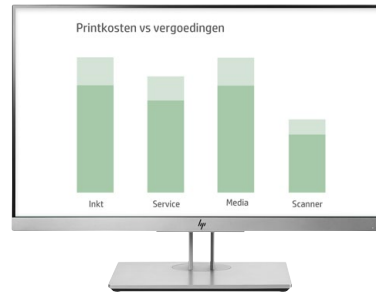

Zet uw printkosten om in uw voordeel

Werk efficiënter met de HP SmartTracker. Volg printdata tussen meerdere HP PageWide XL¹ en DesignJet printers² en consolideer eenvoudig rapporten om uw printkosten te analyseren of vergoedingen mogelijk te maken.

Datatracking en rapportage geïntegreerd in uw workflow

Printen via:

- Printer/MFP
- Driver
- HP SmartStream software
- HP Click printsoftware

Al uw printtaken worden correct toegewezen

HP SmartTracker

Gebuikersnaam:

Wachtwoord:

Project:

Wachtwoord:

Afdeling:

Wachtwoord:

Verzenden

HP PageWide XL en DesignJet printers

Technische specificaties

Ondersteunde bronnen	HP SmartStream, HP Click, driver, frontpaneel (USB, kopiëren, opnieuw printen, scannen)
Beschikbare talen	Koreaans, Japans, Vereenvoudigd Chinees, Thai, Portugees (Brazilië), Spaans (Mexico), Frans (Canada), Frans, Italiaans, Duits, Spaans, Portugees, Nederlands, Zweeds, Russisch, Pools, Tsjechisch, Arabisch, Turks en Engels
Beschikbare meetsystemen	Imperiaal, metrisch
Levering	Licentiesysteem
Garantie	90 dagen garantie

Minimale vereisten

Serververeisten	Intel Core i3 2 GHz of hoger (i5 aanbevolen) 4 GB RAM of meer (8 GB aanbevolen) 2 GB vrije schijfruimte plus 2 GB voor elke extra printer Ethernet, IPv4, 100 Mb/s Microsoft Windows 7 (64-bits) of Windows Server 2008 R2 en Windows 10 Virtuele servers worden ondersteund
Clientvereisten	Compatibel met Intel 4 GB vrije ruimte op harde schijf Ethernet, IPv4, 100 Mb/s Microsoft Windows 7 (32-bits of 64-bits) of Windows Server 2008 R2 en Windows 10

Bestelinformatie

Product	8SW14AAE HP SmartTracker voor HP PageWide XL 8x00 printer
	8SW14AAE HP SmartTracker voor HP PageWide XL 5x00 printerserie
	8SW13AAE HP SmartTracker voor HP PageWide XL 4x00 printerserie
	8SW12AAE HP SmartTracker voor HP XL 3xx0 serie
	8SW11AAE HP SmartTracker voor HP DesignJet printerserie
	8SW14A HP SmartTracker USB voor HP PageWide XL 8x00 serie
	8SW14A HP SmartTracker USB voor HP PageWide XL 5x00 serie
	8SW13A HP SmartTracker USB voor HP PageWide XL 4x00 serie
	8SW12A HP SmartTracker USB voor HP XL 3xx0 serie
	8SW11A HP SmartTracker USB voor HP DesignJet printerserie